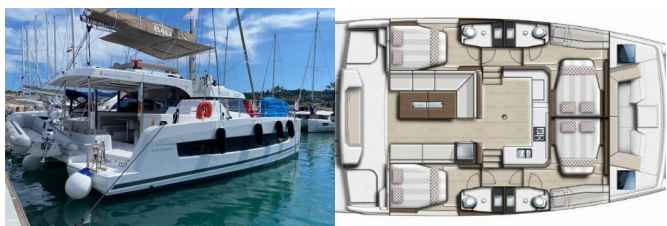

BALI CATSPACE

Helona (2022)

Allure Navis D.O.O. • Antuna Branka Šimića 33 • 21000 Split • Croatia

Phone: +385 95 502 0094

Phone 2: +385 99 844 2210

E-mail: info@allure-navis.com

Web: www.allure-navis.com

Yacht Base	Volos, Grecia
Yacht ID	1534
Yacht Brands	Catana
Yacht Name	Helona
Production Year	2022
Length	40 Ft
Cabins	4
Berths	10 + 2
Max Persons	12
WC/Shower	4

INTERIOR: Convertible table in salon, Electric fans in cabins

L'INTRATTENIMENTO: Casse in pozzetto, Radio CD mp3 player + USB

NAVIGAZIONE: Autopilota, Depthsounder, Elenco fari, GPS chart plotter, LED luci di navigazione, Stazione del Vento/Anemometro, Tachimetro