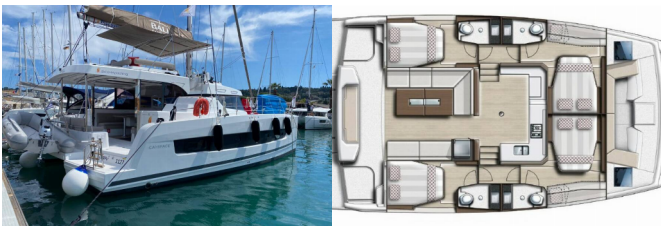

BALI CATSPACE

Helona (2022)

Allure Navis D.O.O. • Antuna Branka Šimića 33 • 21000 Split • Croatia

Phone: +385 95 502 0094

Phone 2: +385 99 844 2210

E-mail: info@allure-navis.com

Web: www.allure-navis.com

Yacht Base	Volos, Grecia
Yacht ID	1534
Yacht Brands	Catana
Yacht Name	Helona
Production Year	2022
Length	40 Ft
Cabins	4
Berths	10 + 2
Max Persons	12
WC/Shower	4

INTERIOR: Convertible table in salon, Electric fans in cabins

L'INTRATTENIMENTO: Casse in pozzetto, Radio CD mp3 player + USB

NAVIGAZIONE: Autopilota, Depthsounder, Elenco fari, GPS chart plotter, LED luci di navigazione, Stazione del Vento/Anemometro, Tachimetro