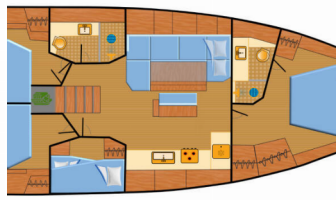

Yacht Base	Marina Tehnomont Veruda, Pula, Croazia
Yacht ID	1513
Yacht Brands	Hanse Yachts
Yacht Name	Freebe
Production Year	2022
Length	48 Ft
Cabins	4
Berths	8 + 2
Max Persons	10
WC/Shower	2

ATTREZZATURE DI COPERTA: Ancora con catena, Ausiliari di ancoraggio (Riserva di ancoraggio, ancora di rispetto), Barbecue, Doccetta esterna, Fanale di fonda, Frigorifero a pozzetto, Panca di pozzetto rimovibile, Piattaforma da bagno, Scaletta per risalita, Seggiola del timoniere, Tavolo pozzetto, Teak pozzetto, Telecomando per verricello salpancora con contimetri al timone, Tendalino, Varricello Salpancore

COMFORT: Cuscini per pozzetto

CUCINA: Acqua calda, Congelatore, Fornello, Forno, Frigorifero, Lavello, Sistema a acqua pressurizzato, Utensili da cucina

ELETTRAUTO YACHT: Carica batterie, Converter 220V/12V, Inverter, Pannelli solari, Pompa di sentina - Electric, Presa di corrente 220V, 12 V, Riscaldamento, Shore cavo di alimentazione

INTERIOR: Illuminazio indiretta nelle cabine e salon, Interni in rovere, Lowerable salon table, Luci interne a LED, Orologio, Plafoniere a LED, Safe, sfumature di tratteggio, WC elettrici

L'INTRATTENIMENTO: Radio, TV, USB, Wet bar, Wi-Fi Internet

NAVIGAZIONE: AIS, Autopilota, Binocolo, Bussola da rilevamento, Carte nautiche, Carte nautiche e nautica guida, Compass, Ecoscandaglio, Elenco fari, Elica di prua, GPS plotter cartografico - Pozzetto, Luce di navigazione, Windex

SICUREZZA: Autogonfiante maglia di vita, Barra timone di rispetto, Estintore, Kit di pronto soccorso (farmacia), Lampada, Lifelines, Nebbia corno, Radio VHF, Rettungsinsel, Salvagente + Lampeggiante, Segnali di soccorso, Serbatoio nero, Set di attrezzi, Torcia, Tronchese

VELE: Bowsprit, Gennaker-device, Halyard winches, Main sheet winches