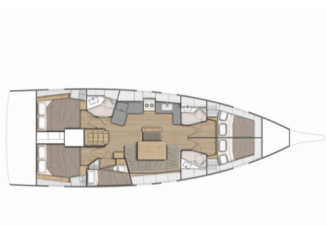

OCEANIS 46.1

Mary Too (2022)

Allure Navis D.O.O. • Antuna Branka Šimića 33 • 21000 Split • Croatia

Phone: +385 95 502 0094

Phone 2: +385 99 844 2210

E-mail: info@allure-navis.com

Web: www.allure-navis.com

Yacht Base	Athens, Alimos Marina, Grecia
Yacht ID	1484
Yacht Brands	Beneteau
Yacht Name	Mary Too
Production Year	2022
Length	48 Ft
Cabins	5
Berths	10 + 2
WC/Shower	3

ATTREZZATURE DI COPERTA: Ancora, Doccetta esterna, Paraspruzzi, Piattaforma da bagno, Tendalino, Tender con motore fuoribordo

COMFORT: Coperte, Cuscini

CUCINA: Frigorifero

ELETTRAUTO YACHT: Aria condizionata, Batteria, Generatore, Inverter, Pannelli solari, Prolunga per corrente 220 V

INTERIOR: Convertible table in salon, Ventilatori elettrici, WC elettrici

L'INTRATTENIMENTO: Casse in pozzetto, FUSION sound system, Radio CD player, USB, Bluetooth, Radio lettore CD

NAVIGAZIONE: Autopilota, Carte nautiche e nautica guida, Compass, Depthsounder, Elica di prua, GPS, GPS chart plotter, Tachimetro

SICUREZZA: Estintore, Kit di pronto soccorso (farmacia), Radio VHF