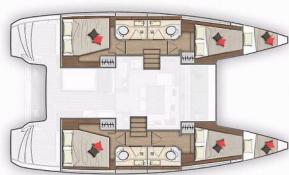

LAGOON 40

You (2022)

Allure Navis D.O.O. • Antuna Branka Šimića 33 • 21000 Split • Croatia

Phone: +385 95 502 0094

Phone 2: +385 99 844 2210

E-mail: info@allure-navis.com

Web: www.allure-navis.com

Yacht Base	Marina Kornati, Biograd, Croazia
Yacht ID	1463
Yacht Brands	Lagoon
Yacht Name	You
Production Year	2022
Length	39 Ft
Cabins	4 + 2
Berths	8 + 2 + 2
WC/Shower	4

ATTREZZATURE DI COPERTA: Doccetta esterna, Frigorifero a pozzetto, Motore fuoribordo 5 HP, Scaletta per risalita, Tavolo pozzetto, Teak pozzetto, Tendalino, Tender, Varricello Salpancore

COMFORT: Cuscini per pozzetto

CUCINA: Acqua calda, Congelatore

ELETTRAUTO YACHT: Aria condizionata, Batteria, Carica batterie, Generatore, Prolunga per corrente 220 V, Riscaldamento

INTERIOR: Foldable table, WC elettrici

L'INTRATTENIMENTO: Casse in pozzetto, LCD TV, Radio CD player, USB, AUX input

NAVIGAZIONE: Autopilota, Carte nautiche, GPS chart plotter, GPS plotter cartografico - Pozzetto, Portolano

SICUREZZA: Radio VHF

VELE: Winch elettrico