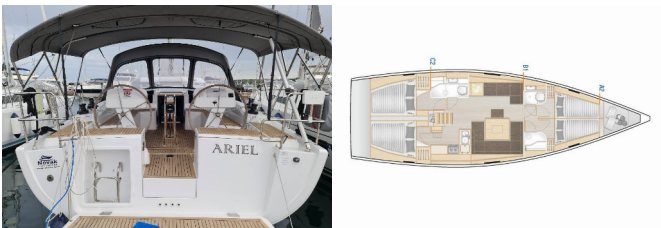

Web: [www.allure-navis.com](http://www.allure-navis.com)

<b>Yacht Base</b>	Marina Kornati, Biograd, Croazia
<b>Yacht ID</b>	1427
<b>Yacht Brands</b>	Hanse Yachts
<b>Yacht Name</b>	Ariel
<b>Production Year</b>	2022
<b>Length</b>	46 Ft
<b>Cabins</b>	4
<b>Berths</b>	8 + 2
<b>WC/Shower</b>	2