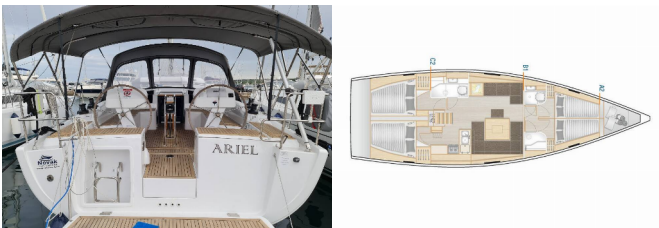

Web: [www.allure-navis.com](http://www.allure-navis.com)

<b>Yacht Base</b>	Marina Kornati, Biograd, Croazia
<b>Yacht ID</b>	1427
<b>Yacht Brands</b>	Hanse Yachts
<b>Yacht Name</b>	Ariel
<b>Production Year</b>	2022
<b>Length</b>	46 Ft
<b>Cabins</b>	4
<b>Berths</b>	8 + 2
<b>WC/Shower</b>	2