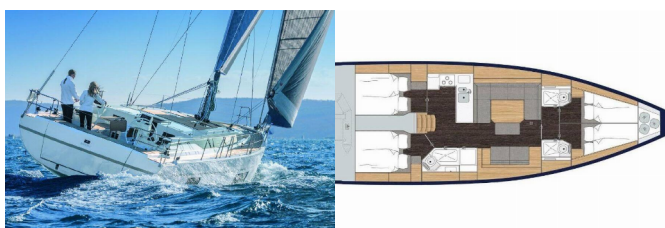

BAVARIA C45

Dawn (2019)

Allure Navis D.O.O. • Antuna Branka Šimića 33 • 21000 Split • Croatia

Phone: +385 95 502 0094

Phone 2: +385 99 844 2210

E-mail: info@allure-navis.com

Web: www.allure-navis.com

Yacht Base	Lefkas, D-Marin, Grecia
Yacht ID	1390
Yacht Brands	Bavaria
Yacht Name	Dawn
Production Year	2019
Length	46 Ft
Cabins	4
Berths	8
WC/Shower	3

ATTREZZATURE DI COPERTA: Paraspruzzi, Passerella, Piattaforma da bagno, Tendalino, Tender con motore fuoribordo

COMFORT: Cuscini per pozzetto

ELETTRAUTO YACHT: Aria condizionata, Generatore, Pannelli solari