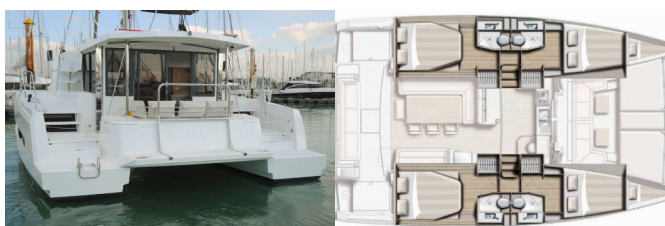

Web: [www.allure-navis.com](http://www.allure-navis.com)

<b>Yacht Base</b>	Palermo, Marina Si.Ti.Mar, Italia
<b>Yacht ID</b>	1297
<b>Yacht Brands</b>	Catana
<b>Yacht Name</b>	Talitha
<b>Production Year</b>	2021
<b>Length</b>	41 Ft
<b>Cabins</b>	4 + 2
<b>Berths</b>	8 + 2
<b>WC/Shower</b>	4