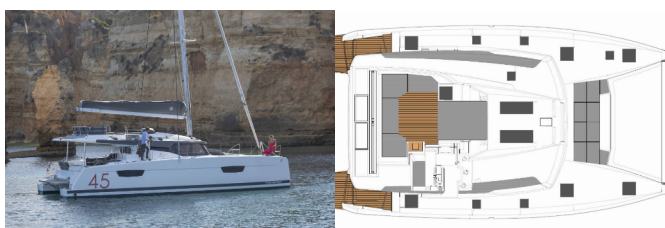

Web: [www.allure-navis.com](http://www.allure-navis.com)

<b>Yacht Base</b>	Athens, Alimos Marina, Grecia
<b>Yacht ID</b>	1270
<b>Yacht Brands</b>	Fountaine Pajot
<b>Yacht Name</b>	Lazuli
<b>Production Year</b>	2020
<b>Length</b>	44 Ft
<b>Cabins</b>	4 + 2
<b>Berths</b>	8 + 2 + 2
<b>Max Persons</b>	12
<b>WC/Shower</b>	4