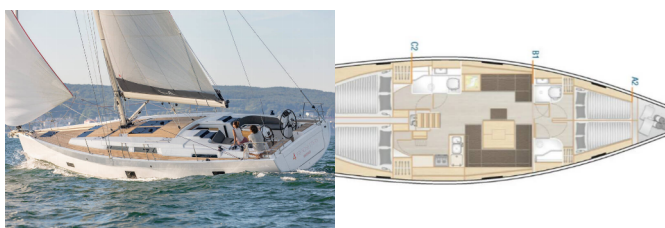

Web: [www.allure-navis.com](http://www.allure-navis.com)

<b>Yacht Base</b>	Kos, Kos Marina, Grecia
<b>Yacht ID</b>	1262
<b>Yacht Brands</b>	Hanse Yachts
<b>Yacht Name</b>	Sea Ruby
<b>Production Year</b>	2021
<b>Length</b>	46 Ft
<b>Cabins</b>	4
<b>Berths</b>	8
<b>Max Persons</b>	8
<b>WC/Shower</b>	2