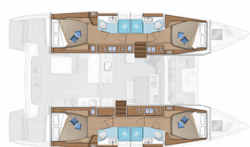

LAGOON 46

White Pearl (2020)

Allure Navis D.O.O. • Antuna Branka Šimića 33 • 21000 Split • Croatia

Phone: +385 95 502 0094

Phone 2: +385 99 844 2210

E-mail: info@allure-navis.com

Web: www.allure-navis.com

ATTREZZATURE DI COPERTA: Frigorifero a pozzetto, Motore fuoribordo, Passerella idraulica, Teak pozzetto, Tender

COMFORT: Biancheria da letto

CUCINA: Creatore di caffè, Frigorifero

ELETTRAUTO YACHT: Aria condizionata, Dissalatori, Generatore, Inverter, Pannelli solari, USB sockets

INTERIOR: Ventilatori elettrici, WC elettrici

L'INTRATTENIMENTO: Altoparlanti interni, Casse in pozzetto, Radio CD mp3 player, Stand up paddle (SUP) - FREE, TV, Underwater lights

NAVIGAZIONE: GPS plotter cartografico - Pozzetto

VELE: Winch elettrico

Yacht Base	Athens, Alimos Marina, Grecia
Yacht ID	1254
Yacht Brands	Lagoon
Yacht Name	White Pearl
Production Year	2020
Length	46 Ft
Cabins	4 + 2
Berths	9 + 1
Max Persons	10
WC/Shower	4 + 1