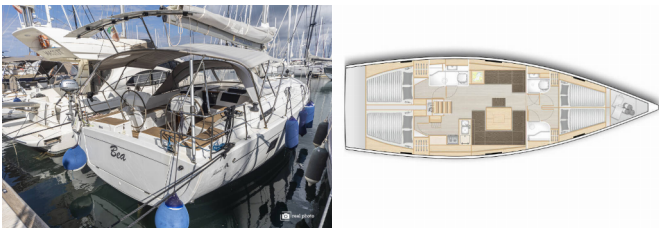

<b>Yacht Base</b>	Marina Di Scarlino - Follonica, Italia
<b>Yacht ID</b>	1207
<b>Yacht Brands</b>	Hanse Yachts
<b>Yacht Name</b>	Bea
<b>Production Year</b>	2020
<b>Length</b>	46 Ft
<b>Cabins</b>	4
<b>Berths</b>	8 + 2
<b>WC/Shower</b>	3

**ELETTRAUTO YACHT:** Carica batterie, Dissalatori, Inverter, Pannelli solari, Shore cavo di alimentazione

**INTERIOR:** Electric fans in cabins, WC elettrici

**L'INTRATTENIMENTO:** Radio mp3 player

**NAVIGAZIONE:** Autopilota, Ecoscandaglio, Elica di prua, GPS plotter cartografico - Pozzetto, Stazione del Vento/Anemometro, Tachimetro