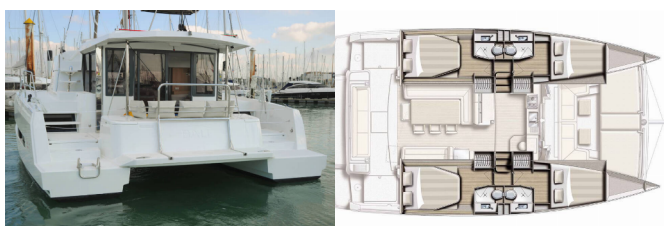

BALI 4.1

Sinope (2020)

Allure Navis D.O.O. • Antuna Branka Šimića 33 • 21000 Split • Croatia

Phone: +385 95 502 0094

Phone 2: +385 99 844 2210

E-mail: info@allure-navis.com

Web: www.allure-navis.com

Yacht Base	Preveza Main Port, Grecia
Yacht ID	1176
Yacht Brands	Catana
Yacht Name	Sinope
Production Year	2020
Length	41 Ft
Cabins	4 + 2
Berths	8 + 1 + 2
Max Persons	11
WC/Shower	4

ATTREZZATURE DI COPERTA: Doccetta esterna, Motore fuoribordo, Motore fuoribordo elettrico, Paraspruzzi, Passerella, Scaletta per risalita, Tavolo pozzetto, Tender, Varricello Salpancore

COMFORT: Asciugamani, Biancheria da letto, Cuscini per pozzetto