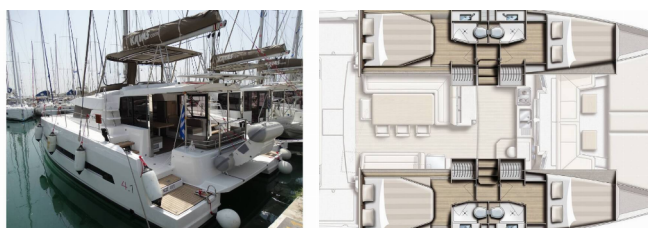

BALI 4.1

Kos 41.15 (2020)

Allure Navis D.O.O. • Antuna Branka Šimića 33 • 21000 Split • Croatia

Phone: +385 95 502 0094

Phone 2: +385 99 844 2210

E-mail: info@allure-navis.com

Web: www.allure-navis.com

ATTREZZATURE DI COPERTA: Paraspruzzi, Tendalino

CUCINA: Capsule caffè NESPRESSO

ELETTRAUTO YACHT: Inverter, Pannelli solari, Riscaldamento

INTERIOR: WC elettrici

L'INTRATTENIMENTO: Bluetooth player, USB

NAVIGAZIONE: Autopilota, Equipaggiamento di navigazione completo, GPS chart plotter, GPS plotter cartografico - Pozzetto

SICUREZZA: Serbatoio nero

VELE: Electric main sail winch, Self tacking jib

Yacht Base	Lefkas, D-Marin, Grecia
Yacht ID	1171
Yacht Brands	Catana
Yacht Name	Kos 41.15
Production Year	2020
Length	41 Ft
Cabins	4
Berths	8 + 1
Max Persons	10
WC/Shower	4 + 1