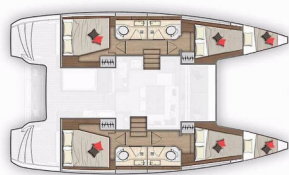

LAGOON 40

Chingi Lingy (2020)

Allure Navis D.O.O. • Antuna Branka Šimića 33 • 21000 Split • Croatia

Phone: +385 95 502 0094

Phone 2: +385 99 844 2210

E-mail: info@allure-navis.com

Web: www.allure-navis.com

Yacht Base	Marina Kornati, Biograd, Croazia
Yacht ID	1167
Yacht Brands	Lagoon
Yacht Name	Chingi Lingy
Production Year	2020
Length	39 Ft
Cabins	4 + 2
Berths	8 + 2 + 2
WC/Shower	4

ATTREZZATURE DI COPERTA: Doccetta esterna, Frigorifero a pozzetto, Motore fuoribordo 5 HP, Scaletta per risalita, Tavolo pozzetto, Teak pozzetto, Tendalino, Tender, Varricello Salpancore

COMFORT: Cuscini per pozzetto

CUCINA: Acqua calda, Congelatore

ELETTRAUTO YACHT: Aria condizionata, Batteria, Carica batterie, Generatore, Prolunga per corrente 220 V, Riscaldamento

INTERIOR: Foldable table, WC elettrici

L'INTRATTENIMENTO: Casse in pozzetto, LCD TV, Radio CD player, USB, AUX input

NAVIGAZIONE: Autopilota, Carte nautiche, GPS chart plotter, GPS plotter cartografico - Pozzetto, Portolano

SICUREZZA: Radio VHF