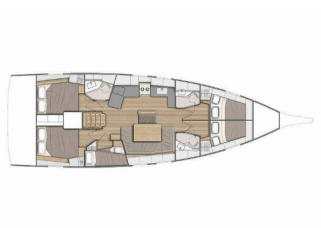

Web: [www.allure-navis.com](http://www.allure-navis.com)

<b>Yacht Base</b>	Lavrion, Main Port, Grecia
<b>Yacht ID</b>	1127
<b>Yacht Brands</b>	Beneteau
<b>Yacht Name</b>	Kalmi
<b>Production Year</b>	2020
<b>Length</b>	48 Ft
<b>Cabins</b>	5
<b>Berths</b>	10
<b>Max Persons</b>	10
<b>WC/Shower</b>	3

**ELETTRAUTO YACHT:** 220V spina, Aria condizionata, Batteria, Inverter, Pannelli solari

**INTERIOR:** Convertible table in salon, Electric fans in cabins

**L'INTRATTENIMENTO:** Casse in pozzetto, LCD TV + DVD, Radio, TV