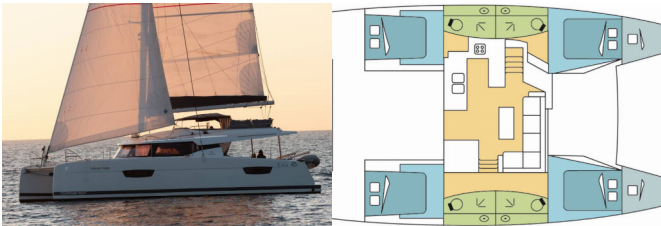

Yacht Base	Preveza Marina, Grecia
Yacht ID	1121
Yacht Brands	Fountain Pajot
Yacht Name	Vienna Pearl
Production Year	2020
Length	44 Ft
Cabins	4 + 2
Berths	8 + 2 + 2
Max Persons	12
WC/Shower	4 + 1

ATTREZZATURE DI COPERTA: Ausiliari di ancoraggio (Riserva di ancoraggio, ancora di rispetto), Barca gancio (mezzomarinaio), Black ball, Canna d'acqua, Doccetta esterna, Manovelle per winch, Paraspruzzi, Passerella, Scaletta per risalita, Tendalino, Tender con motore fuoribordo, Varricello Salpancore

INTERIOR: Barometro, WC elettrici

L'INTRATTENIMENTO: Attrezzatura da snorkeling, Radio CD player, USB, Bluetooth

NAVIGAZIONE: Autopilota, Binocolo, Bussola da rilevamento, Carte nautiche, Ecoscandaglio, GPS chart plotter, Portolano, Stazione del Vento/Anemometro, Tachimetro