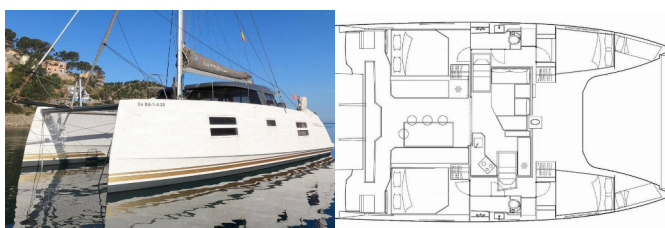

Web: [www.allure-navis.com](http://www.allure-navis.com)

<b>Yacht Base</b>	Pula, Marina Polesana, Croazia
<b>Yacht ID</b>	10733
<b>Yacht Brands</b>	Bavaria
<b>Yacht Name</b>	Orion
<b>Production Year</b>	2019
<b>Length</b>	39 Ft
<b>Cabins</b>	4 + 2
<b>Berths</b>	8 + 2
<b>WC/Shower</b>	2