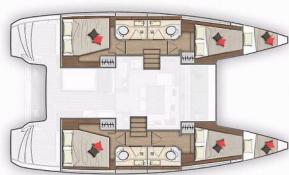

Web: [www.allure-navis.com](http://www.allure-navis.com)

<b>Yacht Base</b>	Marina Kornati, Biograd, Croazia
<b>Yacht ID</b>	1072
<b>Yacht Brands</b>	Lagoon
<b>Yacht Name</b>	Sail Away
<b>Production Year</b>	2020
<b>Length</b>	39 Ft
<b>Cabins</b>	4 + 2
<b>Berths</b>	8 + 2 + 2
<b>WC/Shower</b>	4