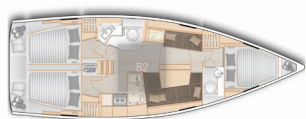

Allure Navis D.O.O. • Antuna Branka Šimića 33 • 21000 Split • Croatia

Phone: +385 95 502 0094

Phone 2: +385 99 844 2210

E-mail: info@allure-navis.com

Web: www.allure-navis.com