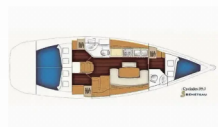

Yacht Base	Fethiye, Ece Saray Marina Resort, Turchia
Yacht ID	10531
Yacht Brands	Beneteau
Yacht Name	Miss Aleyna
Production Year	2007
Length	39 Ft
Cabins	3
Berths	6
WC/Shower	2

ATTREZZATURE DI COPERTA: Ancora con catena, Ausiliari di ancoraggio (Riserva di ancoraggio, ancora di rispetto), Barca gancio (mezzomarinaio), Black ball, Canna d'acqua, Cime di ormeggio, Cockpit luce, Corde, Deck pennello (spazzalone), Doccetta esterna, Imbuto per carburante, Manovelle per winch, Parabordi, Paraspruzzi, Passerella, Piattaforma da bagno, Round fender, Scaletta per risalita, Secchio di plastica, Springline, Sun awning (aft), Tanica per l'acqua, Tavolo pozzetto, Tendalino, Tender con motore fuoribordo, Varricello Salpancore

INTERIOR: Coolbox, Electric fans in cabins

L'INTRATTENIMENTO: Altoparlanti interni, Casse in pozzetto, Radio, Sound System, TV

NAVIGAZIONE: Autopilota, Binocolo, Carte nautiche e nautica guida, Compass, GPS chart plotter, Riflettore radar, Wind/speed/depth instruments