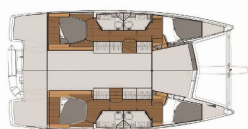

Web: [www.allure-navis.com](http://www.allure-navis.com)

<b>Yacht Base</b>	Portisco, Italia
<b>Yacht ID</b>	10511
<b>Yacht Brands</b>	Fountaine Pajot
<b>Yacht Name</b>	Ines
<b>Production Year</b>	2019
<b>Length</b>	38 Ft
<b>Cabins</b>	4
<b>Berths</b>	8 + 2
<b>WC/Shower</b>	4