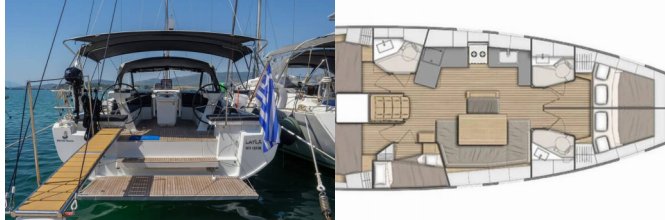

OCEANIS 46.1

Layla (2021)

Allure Navis D.O.O. • Antuna Branka Šimića 33 • 21000 Split • Croatia

Phone: +385 95 502 0094

Phone 2: +385 99 844 2210

E-mail: info@allure-navis.com

Web: www.allure-navis.com

Yacht Base	Volos, Grecia
Yacht ID	10497
Yacht Brands	Beneteau
Yacht Name	Layla
Production Year	2021
Length	48 Ft
Cabins	5
Berths	10 + 2
Max Persons	12
WC/Shower	3

ATTREZZATURE DI COPERTA: Ausiliari di ancoraggio (Riserva di ancoraggio, ancora di rispetto), Barca gancio (mezzomarinaio), Cime di ormeggio, Doccetta esterna, Manovelle per winch, Motore fuoribordo, Panchetta, Parabordi, Paraspruzzi, Passerella, Pompa di sentina - Manuale, Scaletta per risalita, Tavolo pozzetto, Tendalino, Tender, Varricello Salpancore

INTERIOR: Barometro, WC elettrici

L'INTRATTENIMENTO: Altoparlanti interni, Casse in pozzetto, Lettore CD, Radio

NAVIGAZIONE: Autopilota, Compass, Ecoscandaglio, Elica di prua, GPS chart plotter, Log/speed instrument, Luce di navigazione, Riflettore radar, Stazione del Vento/Anemometro