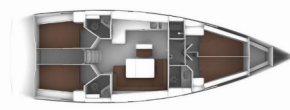

<b>Yacht Base</b>	Sukosan, D-Marin Dalmacija Marina, Croazia
<b>Yacht ID</b>	10447
<b>Yacht Brands</b>	Bavaria
<b>Yacht Name</b>	Timon
<b>Production Year</b>	2024
<b>Length</b>	47 Ft
<b>Cabins</b>	4
<b>Berths</b>	8 + 1
<b>Max Persons</b>	9
<b>WC/Shower</b>	3