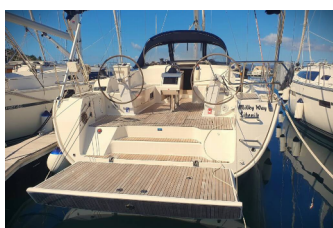

# BAVARIA CRUISER 46

Milky Way (2018)

Allure Navis D.O.O. • Antuna Branka Šimića 33 • 21000 Split • Croatia

Phone: +385 95 502 0094

Phone 2: +385 99 844 2210

E-mail: [info@allure-navis.com](mailto:info@allure-navis.com)

Web: [www.allure-navis.com](http://www.allure-navis.com)

<b>Yacht Base</b>	Marina Drage, Croazia
<b>Yacht ID</b>	10418
<b>Yacht Brands</b>	Bavaria
<b>Yacht Name</b>	Milky Way
<b>Production Year</b>	2018
<b>Length</b>	47 Ft
<b>Cabins</b>	4
<b>Berths</b>	8 + 1
<b>Max Persons</b>	9
<b>WC/Shower</b>	3

**ATTREZZATURE DI COPERTA:** Anchor linea, Anchor swivel, Ancora principale, Ausiliari di ancoraggio (Riserva di ancoraggio, ancora di rispetto), Barca gancio (mezzomarinaio), Canna d'acqua, Cime di ormeggio, Dinghy pompa (pompa aria), Doccetta esterna, Impeller, V-belt, oilfilter, Panchetta, Parabordi, Paraspruzzi, Passerella, Piattaforma da bagno, Riflettore (Faro), Round fender, Secchio di plastica, Springleine, Tanica di carburante, Tanica per l'acqua, Tavolo esterno con la luce, Tavolo pozzetto, Teak pozzetto, Tendalino, Tender, Varricello Salpancore