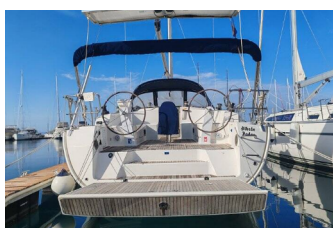

BAVARIA CRUISER 46

Albedo (2018)

Allure Navis D.O.O. • Antuna Branka Šimića 33 • 21000 Split • Croatia

Phone: +385 95 502 0094

Phone 2: +385 99 844 2210

E-mail: info@allure-navis.com

Web: www.allure-navis.com

Yacht Base	Marina Drage, Croazia
Yacht ID	10407
Yacht Brands	Bavaria
Yacht Name	Albedo
Production Year	2018
Length	47 Ft
Cabins	4
Berths	8 + 1
Max Persons	9
WC/Shower	3

ATTREZZATURE DI COPERTA: Anchor linea, Anchor swivel, Ancora principale, Ausiliari di ancoraggio (Riserva di ancoraggio, ancora di rispetto), Barca gancio (mezzomarinaio), Canna d'acqua, Cime di ormeggio, Dinghy pompa (pompa aria), Doccetta esterna, Impeller, V-belt, oilfilter, Panchetta, Parabordi, Paraspruzzi, Passerella, Piattaforma da bagno, Riflettore (Faro), Round fender, Secchio di plastica, Springline, Tanica di carburante, Tanica per l'acqua, Tavolo esterno con la luce, Tavolo pozzetto, Teak pozzetto, Tendalino, Tender, Varricello Salpancore

INTERIOR: Barometro, Doccia interno, Orologio

L'INTRATTENIMENTO: Casse in pozzetto, Radio

NAVIGAZIONE: Attrezzatura di navigazione, Autopilota, Bussola da rilevamento, Carte nautiche e nautica guida, Elica di prua, GPS, GPS plotter cartografico - Pozzetto, Harbour guides, Riflettore radar, Screen, Tridata, Windex