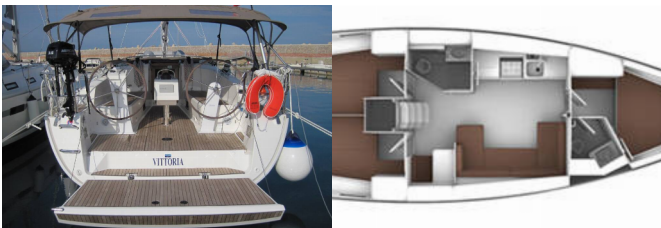

Yacht Base	Capo D'orlando Marina, Italia
Yacht ID	10368
Yacht Brands	Bavaria
Yacht Name	Vittoria
Production Year	2018
Length	41 Ft
Cabins	3
Berths	6 + 1
WC/Shower	2

ATTREZZATURE DI COPERTA: Ausiliari di ancoraggio (Riserva di ancoraggio, ancora di rispetto), Barca gancio (mezzomarinai), Bussola principale, Cockpit luce, Diesel filter, Doccetta esterna, Girante, Oil filter, Panchetta, Parabordi, Paraspruzzi, Passerella, Pompa di sentina - Manuale, Scaletta per risalita, Tavolo pozzetto, Tendalino, Tender, Varricello Salpancore

INTERIOR: Barometro, Electric fans in cabins, Maniglia per pompa di sentina, Orologio, WC elettrici

L'INTRATTENIMENTO: Casse in pozzetto, Diving mask, Fins, Radio mp3 player

NAVIGAZIONE: Autopilota, Binocolo, Bussola da rilevamento, Elica di prua, GPS chart plotter, Log, Luce di navigazione, Portolano, Riflettore radar, Stazione del Vento/Anemometro, Tridata