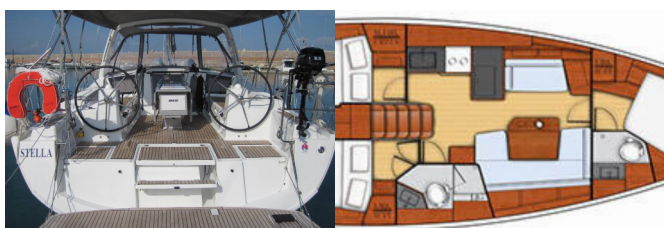

OCEANIS 41.1

Stella (2018)

Allure Navis D.O.O. • Antuna Branka Šimića 33 • 21000 Split • Croatia

Phone: +385 95 502 0094

Phone 2: +385 99 844 2210

E-mail: info@allure-navis.com

Web: www.allure-navis.com

Yacht Base	Capo D'orlando Marina, Italia
Yacht ID	10366
Yacht Brands	Beneteau
Yacht Name	Stella
Production Year	2018
Length	41 Ft
Cabins	3
Berths	6 + 2
WC/Shower	2

ATTREZZATURE DI COPERTA: Ausiliari di ancoraggio (Riserva di ancoraggio, ancora di rispetto), Barca gancio (mezzomarinaio), Bussola principale, Cockpit luce, Diesel filter, Doccetta esterna, Girante, Oil filter, Panchetta, Parabordi, Paraspruzzi, Passerella, Pompa di sentina - Manuale, Scaletta per risalita, Tavolo pozzetto, Tendalino, Tender, Varricello Salpancore

INTERIOR: Barometro, Convertible table in salon, Electric fans in cabins, Maniglia per pompa di sentina, Orologio, WC elettrici

L'INTRATTENIMENTO: Casse in pozzetto, Diving mask, Fins, Radio mp3 player