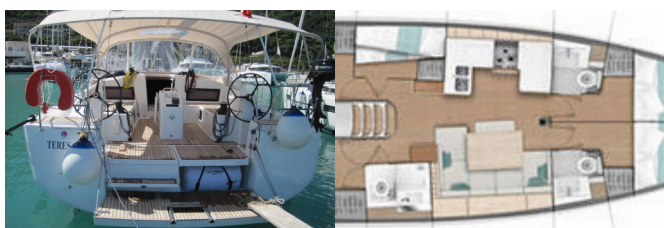

<b>Yacht Base</b>	Capo D'orlando Marina, Italia
<b>Yacht ID</b>	10362
<b>Yacht Brands</b>	Jeanneau
<b>Yacht Name</b>	Teresa
<b>Production Year</b>	2019
<b>Length</b>	47 Ft
<b>Cabins</b>	5 + 1
<b>Berths</b>	10 + 2
<b>Max Persons</b>	12
<b>WC/Shower</b>	3 + 1

**INTERIOR:** Barometro, Convertible table in salon, Electric fans in cabins, Maniglia per pompa di sentina, Orologio, WC elettrici

**L'INTRATTENIMENTO:** Casse in pozzetto, Diving mask, Fins, Radio mp3 player