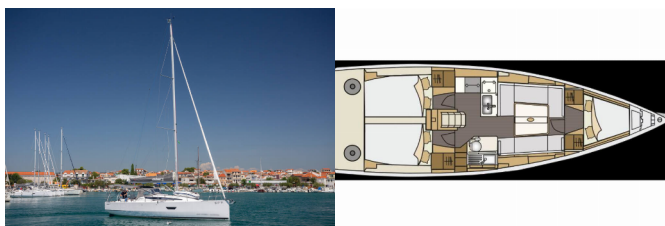

Web: [www.allure-navis.com](http://www.allure-navis.com)

<b>Yacht Base</b>	Marina Betina, Murter, Croazia
<b>Yacht ID</b>	10321
<b>Yacht Brands</b>	Elan Marine
<b>Yacht Name</b>	Dolphin
<b>Production Year</b>	2019
<b>Length</b>	35 Ft
<b>Cabins</b>	3
<b>Berths</b>	6 + 2
<b>Max Persons</b>	8
<b>WC/Shower</b>	1