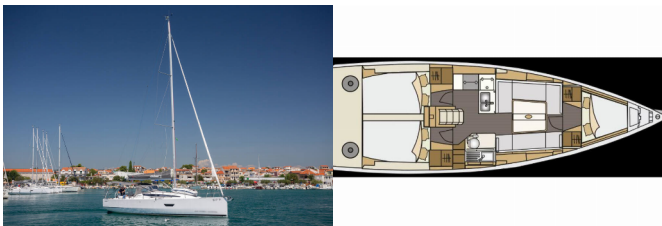

<b>Yacht Base</b>	Marina Betina, Murter, Croazia
<b>Yacht ID</b>	10319
<b>Yacht Brands</b>	Elan Marine
<b>Yacht Name</b>	Lucky
<b>Production Year</b>	2019
<b>Length</b>	35 Ft
<b>Cabins</b>	3
<b>Berths</b>	6 + 2
<b>Max Persons</b>	8
<b>WC/Shower</b>	1