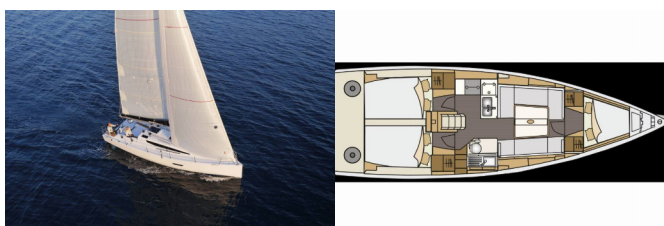

<b>Yacht Base</b>	Marina Betina, Murter, Croazia
<b>Yacht ID</b>	10316
<b>Yacht Brands</b>	Elan Marine
<b>Yacht Name</b>	Sky
<b>Production Year</b>	2019
<b>Length</b>	35 Ft
<b>Cabins</b>	3
<b>Berths</b>	6 + 2
<b>Max Persons</b>	8
<b>WC/Shower</b>	1