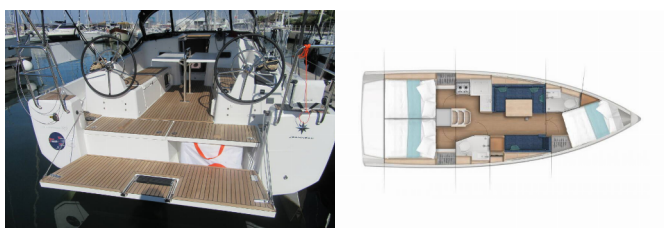

Yacht Base	Marina Di San Vincenzo Toscana, Italia
Yacht ID	10240
Yacht Brands	Jeanneau
Yacht Name	Euforica
Production Year	2023
Length	37 Ft
Cabins	3
Berths	6
WC/Shower	2

ATTREZZATURE DI COPERTA: Ancora con catena, Ausiliari di ancoraggio (Riserva di ancoraggio, ancora di rispetto), Black ball, Cime di ormeggio, Doccetta esterna, Panchetta, Parabordi, Paraspruzzi, Passerella, Piattaforma di poppa, Tavolo pozzetto, Teak pozzetto, Tendalino, Tender, Varricello Salpancore

L'INTRATTENIMENTO: Casse in pozzetto, Radio, USB, Bluetooth

NAVIGAZIONE: Autopilota, Carte nautiche, Compass, Ecoscandaglio, Elica di prua, GPS, Log, Portolano, Riflettore radar, Stazione del Vento/Anemometro, Triangoli