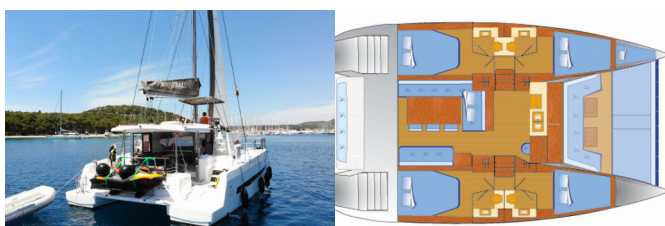

BALI 4.1

Jax (2019)

Allure Navis D.O.O. • Antuna Branka Šimića 33 • 21000 Split • Croatia

Phone: +385 95 502 0094

Phone 2: +385 99 844 2210

E-mail: info@allure-navis.com

Web: www.allure-navis.com

Yacht Base	Marina Frapa, Rogoznica, Croazia
Yacht ID	1021
Yacht Brands	Catana
Yacht Name	Jax
Production Year	2019
Length	41 Ft
Cabins	4 + 1
Berths	8 + 2 + 1
Max Persons	11
WC/Shower	4

ATTREZZATURE DI COPERTA: Anchor linea, Ancora con catena, Cime di ormeggio, Cockpit luce, Davit, Doccetta esterna, Fanale di fonda, Parabordi, Paraspruzzi, Passerella, Scaletta per risalita, Tavolo pozzetto, Tendalino, Tender, Varricello Salpancore

COMFORT: Cuscini per pozzetto

CUCINA: Acqua calda, Bicchieri di vino, Creatore di caffè, Fornello, Frigorifero, Utensili da cucina

ELETTRAUTO YACHT: Collegamento alla rete elettrica, Converter 220V/12V, Inverter, Pannelli solari, Pompa di sentina - Electric, Riscaldamento, USB sockets

INTERIOR: Electric fans in cabins, Lowerable salon table, Orologio, Safe, Yacht chiavi

L'INTRATTENIMENTO: Altoparlanti interni, Diving mask, Hi-Fi sistema, TV

NAVIGAZIONE: Autopilota, Binocolo, Bussola da rilevamento, GPS chart plotter, GPS plotter cartografico - Pozzetto, LED luci di navigazione, Riflettore radar, Stazione del Vento/Anemometro, Triangoli, Windex

SICUREZZA: Autogonfiante maglia di vita, Estintore, Inflatable life raft, Nebbia corno, Segnali di soccorso, Serbatoio nero

VELE: Electric halyard winch, Lazy jacks, One line reffsystem