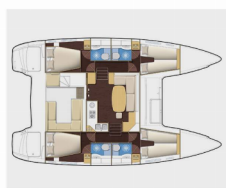

COMFORT: Asciugamani, Coperte, Cuscini

CUCINA: Forno, Frigorifero, Lavello

ELETTRAUTO YACHT: Aria condizionata, Pannelli solari

INTERIOR: Electric fans in cabins

L'INTRATTENIMENTO: Casse in pozzetto, Radio lettore CD

NAVIGAZIONE: Autopilota, Equipaggiamento di navigazione completo, GPS, GPS chart plotter

Yacht Base	Rhodes New Marina, Grecia
Yacht ID	1020
Yacht Brands	Lagoon
Yacht Name	Catallou
Production Year	2017
Length	39 Ft
Cabins	4 + 2
Berths	8 + 2
Max Persons	10
WC/Shower	4