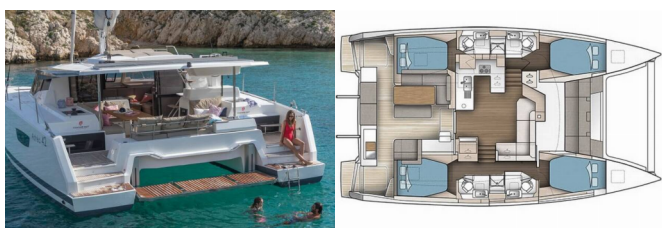

Yacht Base	Palermo, Marina Di La Cala, Italia
Yacht ID	10183
Yacht Brands	Fountaine Pajot
Yacht Name	Rossa
Production Year	2025
Length	41 Ft
Cabins	4 + 1
Berths	8
WC/Shower	4

ATTREZZATURE DI COPERTA: Ancora con catena, Ancora con la corda, Barca gancio (mezzomarinaio), Cime di ormeggio, Deck luci, Doccetta esterna, Floating rope, Frigorifero a pozzetto, Parabordi, Passerella idraulica, Tentalino, Tender, Varricello Salpancore

ELETTRAUTO YACHT: 220V spina, Aria condizionata, Batteria, Carica batterie, Dissalatori, Inverter, Spine 12V

INTERIOR: Barometro, Curtains, Illuminazione Ambiental

L'INTRATTENIMENTO: Altoparlanti interni, Attrezzatura da snorkeling, FUSION sound system