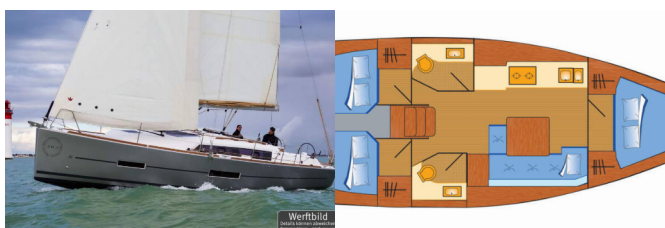

Web: [www.allure-navis.com](http://www.allure-navis.com)

<b>Yacht Base</b>	Heiligenhafen, Germania
<b>Yacht ID</b>	10075
<b>Yacht Brands</b>	Dufour
<b>Yacht Name</b>	Nice To Have
<b>Production Year</b>	2017
<b>Length</b>	37 Ft
<b>Cabins</b>	3
<b>Berths</b>	6 + 1
<b>Max Persons</b>	7
<b>WC/Shower</b>	2