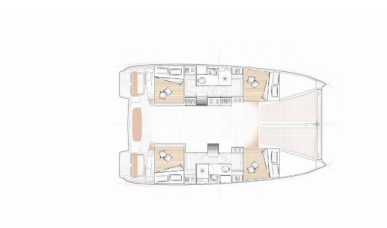

<b>Yacht Base</b>	Toulon, Vieille Darse, Francia
<b>Yacht ID</b>	10057
<b>Yacht Brands</b>	Excess
<b>Yacht Name</b>	Lom
<b>Production Year</b>	2022
<b>Length</b>	37 Ft
<b>Cabins</b>	4 + 2
<b>Berths</b>	8 + 2
<b>Max Persons</b>	10
<b>WC/Shower</b>	2