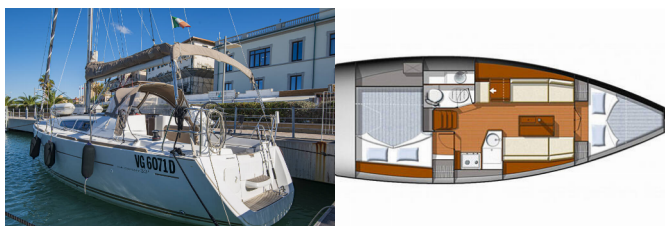

Web: [www.allure-navis.com](http://www.allure-navis.com)

<b>Yacht Base</b>	Marina Di San Vincenzo Toscana, Italia
<b>Yacht ID</b>	10043
<b>Yacht Brands</b>	Jeanneau
<b>Yacht Name</b>	Ribellina
<b>Production Year</b>	2013
<b>Length</b>	33 Ft
<b>Cabins</b>	2
<b>Berths</b>	4 + 1
<b>Max Persons</b>	5
<b>WC/Shower</b>	1