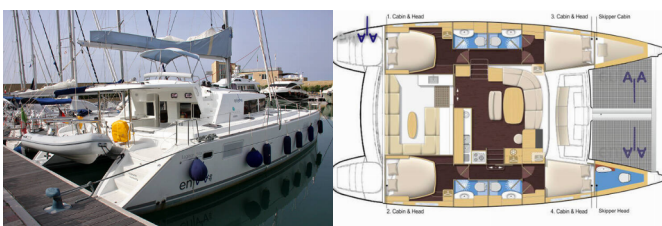

LAGOON 440

Enjala (2010)

Allure Navis D.O.O. • Antuna Branka Šimića 33 • 21000 Split • Croatia

Phone: +385 95 502 0094

Phone 2: +385 99 844 2210

E-mail: info@allure-navis.com

Web: www.allure-navis.com

Yacht Base	Marina Di San Vincenzo Toscana, Italia
Yacht ID	10041
Yacht Brands	Lagoon
Yacht Name	Enjala
Production Year	2010
Length	45 Ft
Cabins	5
Berths	8 + 2 + 1
Max Persons	11
WC/Shower	5

ATTREZZATURE DI COPERTA: Ancora con catena, Ausiliari di ancoraggio (Riserva di ancoraggio, ancora di rispetto), Barca gancio (mezzomarinaio), Cime di ormeggio, Doccetta esterna, Manovelle per winch, Panchetta, Paraspruzzi, Tavolo pozzetto, Tendalino, Tender con motore fuoribordo, Varricello Salpancore