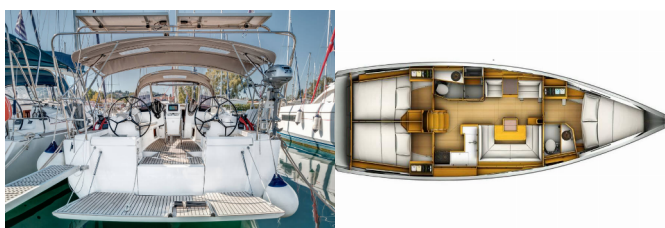

Yacht Base	Palairos, Grecia
Yacht ID	1004
Yacht Brands	Jeanneau
Yacht Name	Pellini
Production Year	2017
Length	42 Ft
Cabins	3
Berths	6 + 2
WC/Shower	2

ATTREZZATURE DI COPERTA: Ancora, Barca gancio (mezzomarinaio), Cime di ormeggio, Deck pennello (spazzalone), Dinghy pompa (pompa aria), Doccetta esterna, Imbuto per carburante, Manovelle per winch, Motore fuoribordo, Parabordi, Paraspruzzi, Passerella, Sun awning (aft and forward), Sun awning (forward cockpit), Tanica per gasolio, Tavolo pozzetto, Tendalino, Tender, Varricello Salpancore

INTERIOR: Appendiabiti, Electric fans in cabins, Maniglia per pompa di sentina, Scopino da bagno, Tavolo trasformabile

L'INTRATTENIMENTO: AUX Input, Casse in pozzetto, FUSION sound system, Mask and snorkel, Radio lettore CD, USB