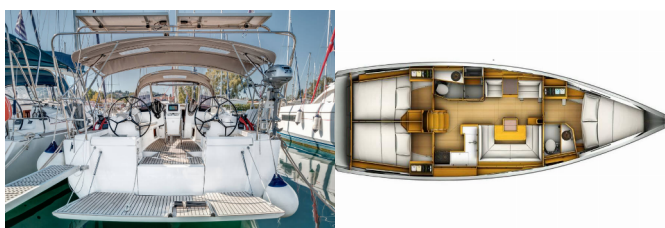

Yacht Base	Corfu, Gouvia Marina, Grecia
Yacht ID	1003
Yacht Brands	Jeanneau
Yacht Name	Lionheart
Production Year	2017
Length	42 Ft
Cabins	3
Berths	6 + 2
WC/Shower	2

ATTREZZATURE DI COPERTA: Ancora, Barca gancio (mezzomarinaio), Cime di ormeggio, Deck pennello (spazzalone), Dinghy pompa (pompa aria), Doccetta esterna, Imbuto per carburante, Manovelle per winch, Motore fuoribordo, Parabordi, Paraspruzzi, Passerella, Sun awning (aft and forward), Sun awning (forward cockpit), Tanica per gasolio, Tavolo pozzetto, Tendalino, Tender, Varricello Salpancore

INTERIOR: Appendiabiti, Electric fans in cabins, Maniglia per pompa di sentina, Scopino da bagno, Tavolo trasformabile

L'INTRATTENIMENTO: AUX Input, Casse in pozzetto, FUSION sound system, Mask and snorkel, Radio lettore CD, USB