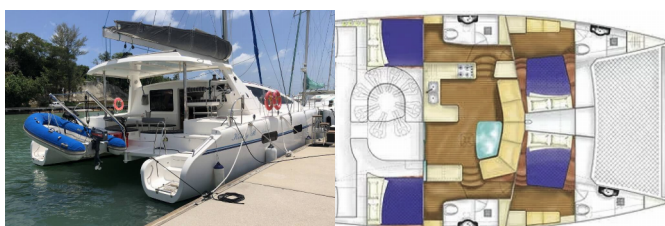

Yacht Base	Phuket, Yacht Haven Marina, Thailandia
Yacht ID	10015
Yacht Brands	Matrix Yachts
Yacht Name	Leopard
Production Year	2014
Length	45 Ft
Cabins	4
Berths	8
WC/Shower	4

ATTREZZATURE DI COPERTA: Davit, Doccetta esterna, Motore fuoribordo, Tendalino, Tender, Varricello Salpancore

CUCINA: Congelatore, Creatore di caffè, Frigorifero

ELETTRAUTO YACHT: Aria condizionata, Dissalatori, Inverter

INTERIOR: Electric fans in cabins

L'INTRATTENIMENTO: Fins, Mask and snorkel, Radio, Stand up paddle (SUP), Wi-Fi Internet