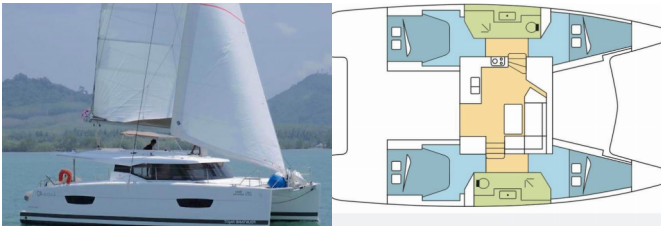

Web: [www.allure-navis.com](http://www.allure-navis.com)

<b>Yacht Base</b>	Phuket, Yacht Haven Marina, Thailandia
<b>Yacht ID</b>	10013
<b>Yacht Brands</b>	Fountaine Pajot
<b>Yacht Name</b>	Kinara
<b>Production Year</b>	2017
<b>Length</b>	38 Ft
<b>Cabins</b>	4
<b>Berths</b>	8 + 2
<b>WC/Shower</b>	2