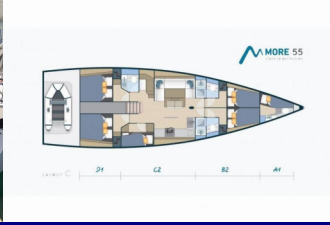

Web: [www.allure-navis.com](http://www.allure-navis.com)

---

<b>Yacht Base</b>	Marina Kastela, Croatia
<b>Yacht ID</b>	9539
<b>Yacht Brands</b>	<a href="#">More Boats</a>
<b>Yacht Name</b>	Athene
<b>Production Year</b>	2017
<b>Length</b>	55 Ft
<b>Cabins</b>	5 + 1
<b>Berths</b>	10 + 1 + 1
<b>Max Persons</b>	12
<b>WC/Shower</b>	3 + 1