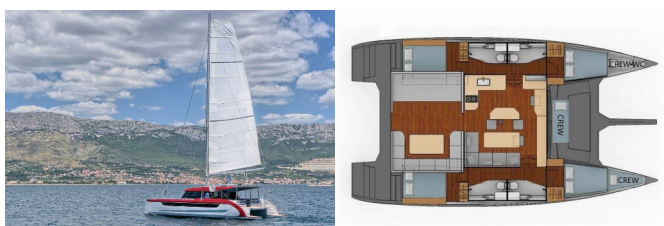

Web: [www.allure-navis.com](http://www.allure-navis.com)

<b>Yacht Base</b>	Split, MCI Marine Club International, Croatia
<b>Yacht ID</b>	9499
<b>Yacht Brands</b>	Luna Catamarans
<b>Yacht Name</b>	Katamaran
<b>Production Year</b>	2020
<b>Length</b>	49 Ft
<b>Cabins</b>	4 + 2
<b>Berths</b>	8 + 2
<b>WC/Shower</b>	4 + 1