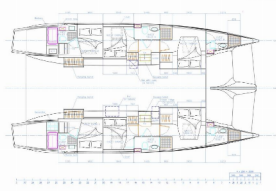

Web: [www.allure-navis.com](http://www.allure-navis.com)

<b>Yacht Base</b>	Phuket, Yacht Haven Marina, Thailand
<b>Yacht ID</b>	9033
<b>Yacht Brands</b>	Island Spirit Yachts
<b>Yacht Name</b>	Electric E-Motion
<b>Production Year</b>	2026
<b>Length</b>	52 Ft
<b>Cabins</b>	5 + 1
<b>Berths</b>	10 + 2
<b>Max Persons</b>	12
<b>WC/Shower</b>	6