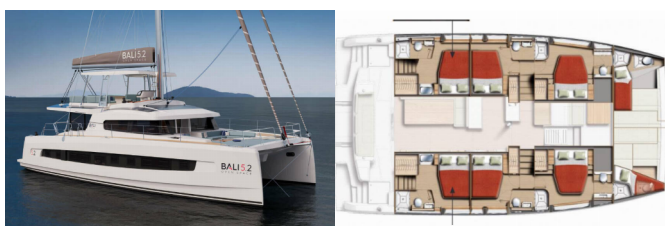

Web: [www.allure-navis.com](http://www.allure-navis.com)

<b>Yacht Base</b>	Marina Di Portisco, Italy
<b>Yacht ID</b>	8805
<b>Yacht Brands</b>	Catana
<b>Yacht Name</b>	Infinity
<b>Production Year</b>	2026
<b>Length</b>	52 Ft
<b>Cabins</b>	6 + 2
<b>Berths</b>	13 + 2
<b>WC/Shower</b>	6 + 2