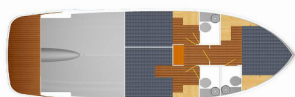

Web: [www.allure-navis.com](http://www.allure-navis.com)

<b>Yacht Base</b>	Marina Punat, Krk, Croatia
<b>Yacht ID</b>	8763
<b>Yacht Brands</b>	Cobra Yachts
<b>Yacht Name</b>	Nanda
<b>Production Year</b>	2020
<b>Length</b>	37 Ft
<b>Cabins</b>	3
<b>Berths</b>	6
<b>WC/Shower</b>	3