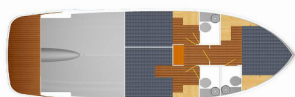

Web: [www.allure-navis.com](http://www.allure-navis.com)

<b>Yacht Base</b>	Marina Punat, Krk, Croatia
<b>Yacht ID</b>	8759
<b>Yacht Brands</b>	Cobra Yachts
<b>Yacht Name</b>	Nanda
<b>Production Year</b>	2020
<b>Length</b>	37 Ft
<b>Cabins</b>	3
<b>Berths</b>	6
<b>WC/Shower</b>	3