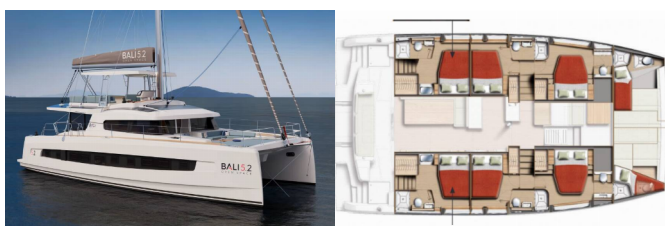

Web: [www.allure-navis.com](http://www.allure-navis.com)

<b>Yacht Base</b>	Lefkas, D-Marin, Greece
<b>Yacht ID</b>	8756
<b>Yacht Brands</b>	Catana
<b>Yacht Name</b>	Kos 52.CAT2
<b>Production Year</b>	2026
<b>Length</b>	52 Ft
<b>Cabins</b>	6 + 2
<b>Berths</b>	12 + 2
<b>Max Persons</b>	12
<b>WC/Shower</b>	6 + 2